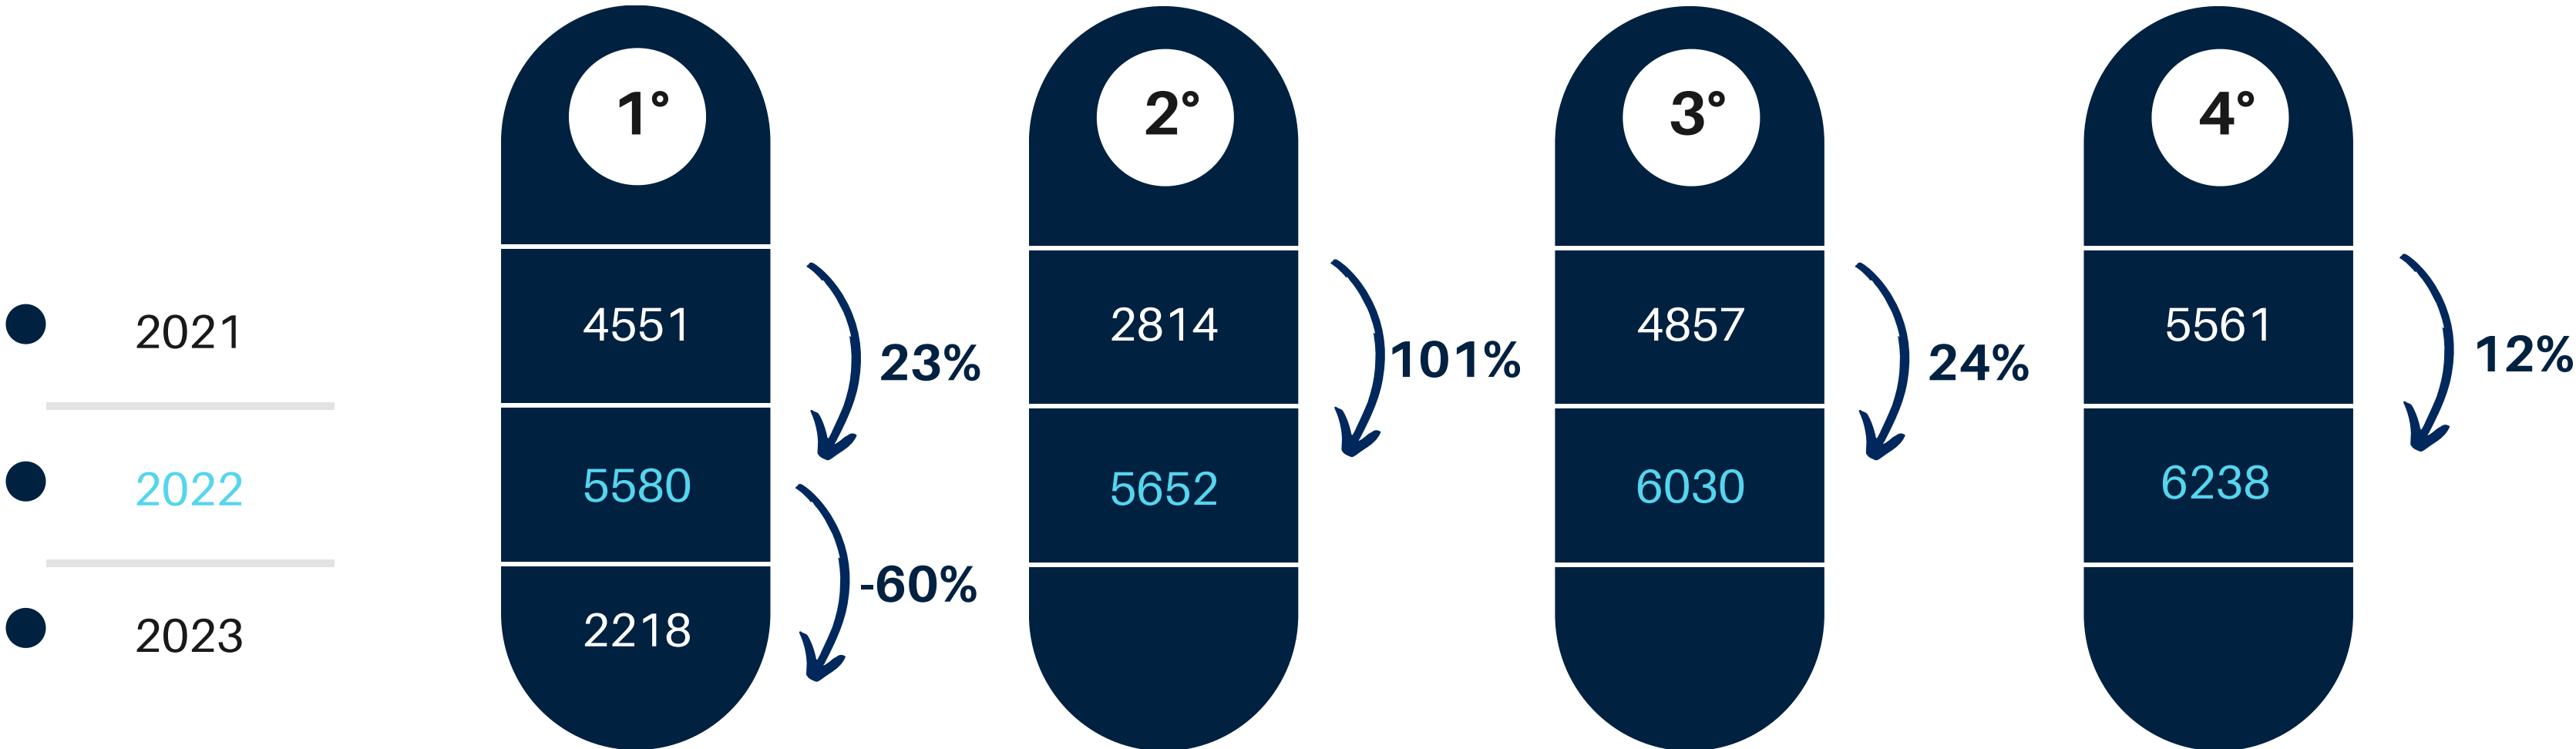

# Voos Diários Cias Aéreas\*

Comparativos por TRIMESTRE

- Aproximadamente voos por dia
- Previsão de voos diários com atualização Janeiro 2023
- Informamos que a partir de Novembro de 2021 a Cia aérea Itapemirim deixou de operar.