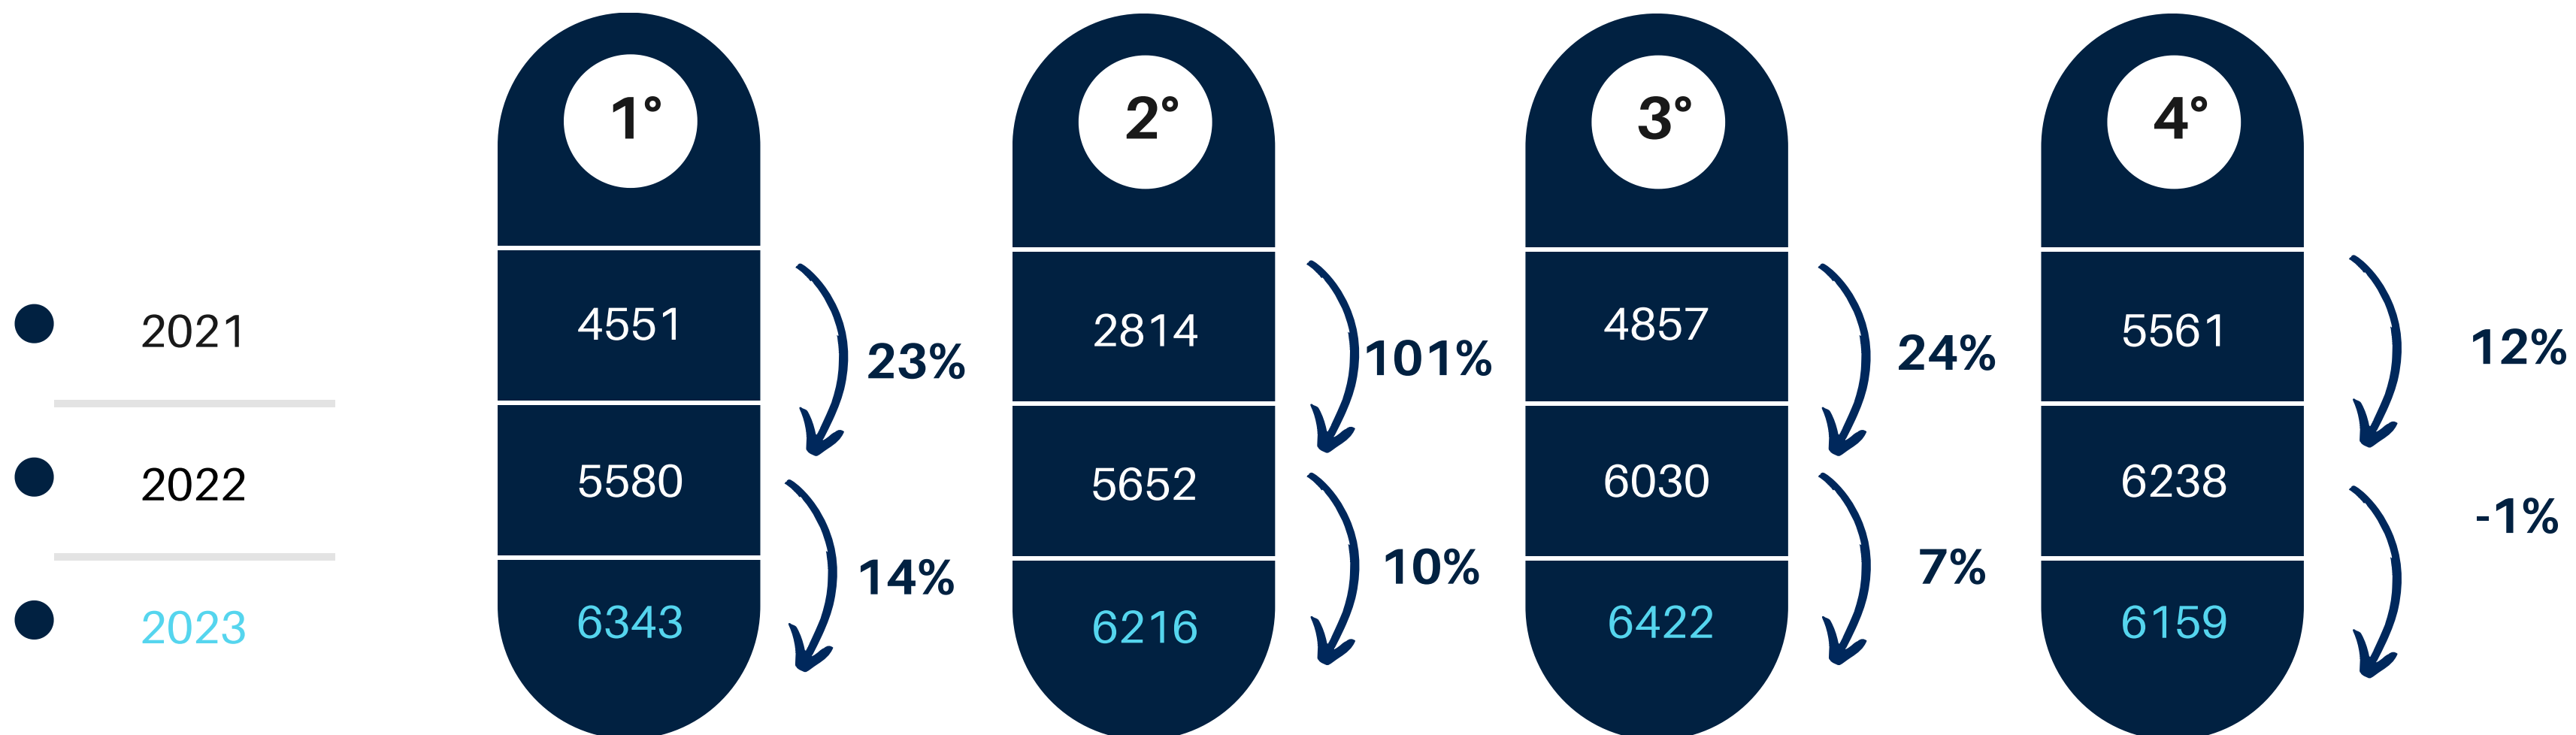

TENDÊNCIAS E MERCADO

Levantamento Dezembro 2023

Voos Diários Cias Aéreas*

Comparativos por TRIMESTRE

- Aproximadamente voos por dia
- Previsão de voos diários com atualização Dezembro 2023 .
- Informamos que a partir de Novembro de 2021 a Cia aérea Itapemirim deixou de operar.

Voos Diários Cias Aéreas*

Comparativos de DEZEMBRO

- Aproximadamente voos por dia
- Previsão de voos diários com atualização Dezembro 2023
- Informamos que a partir de Novembro de 2021 a Cia aérea Itapemirim deixou de operar.