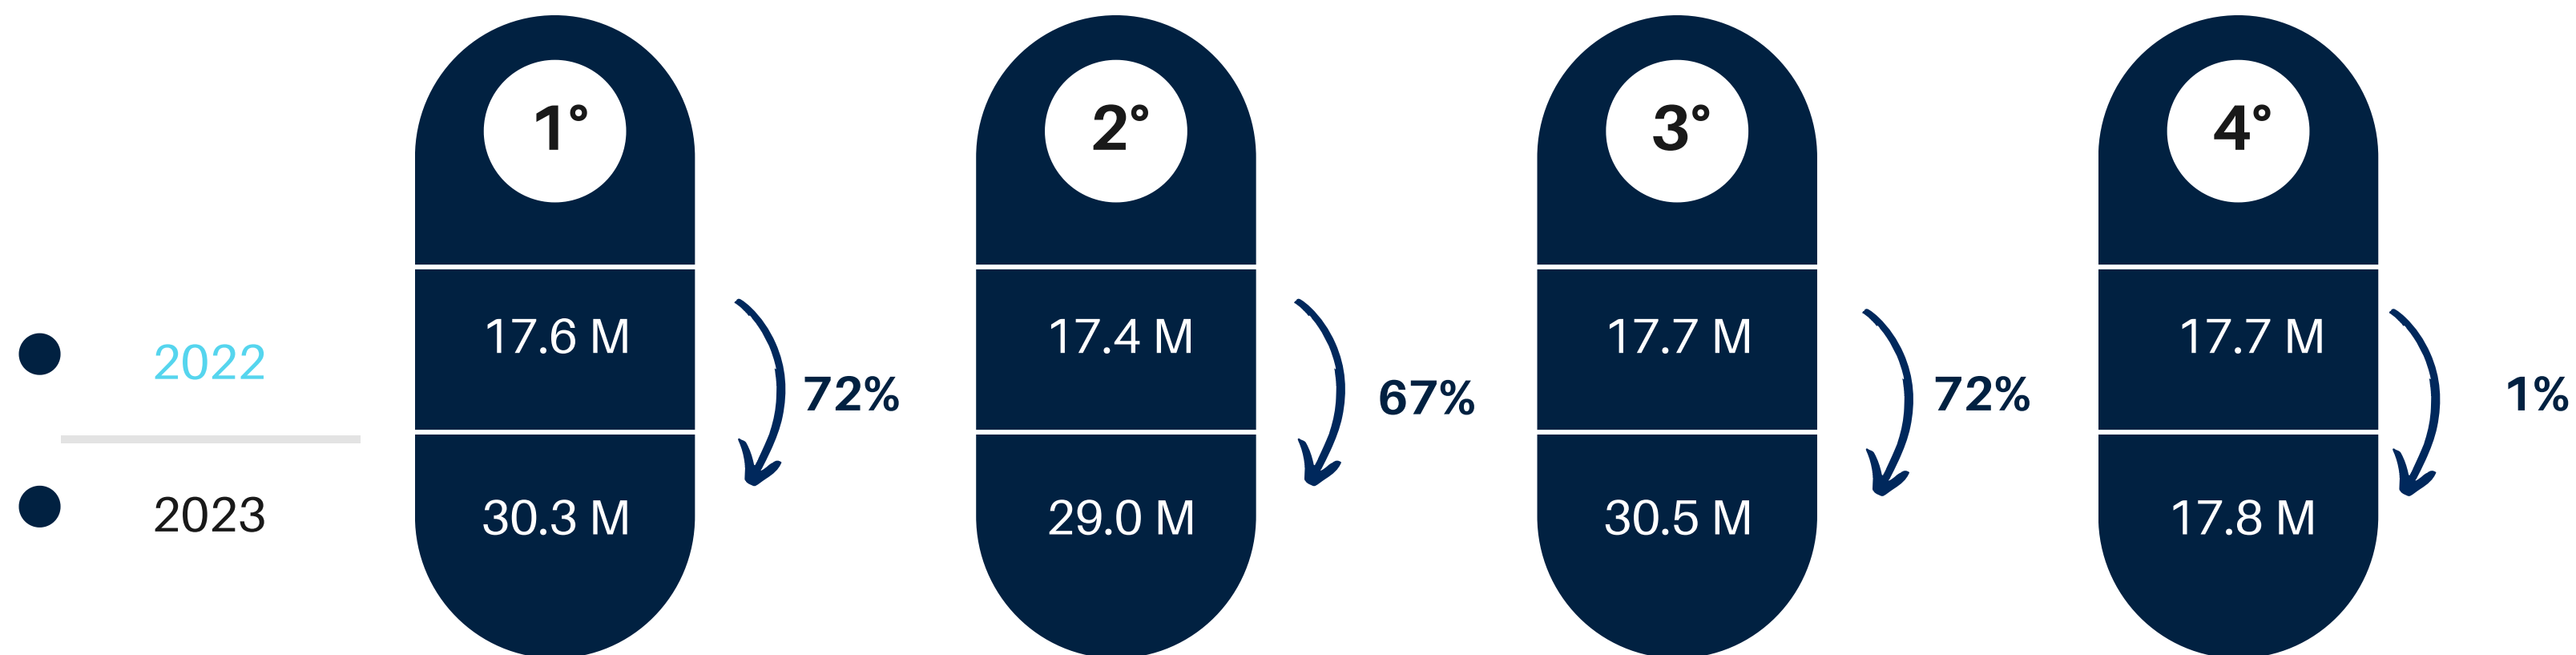

Assentos Cias Aéreas*

Comparativos por TRIMESTRE

- Fonte: Cias. Aéreas, dados Dezembro 2023
- Dados em M (milhões)
- Informamos que a partir de Novembro de 2021 a Cia aérea Itapemirim deixou de operar.